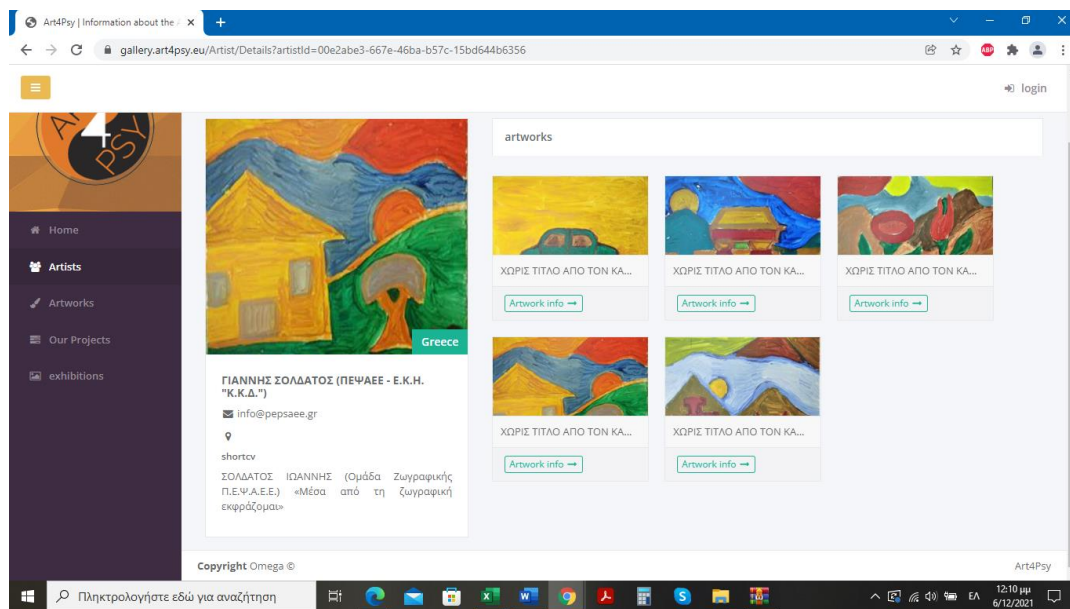

B. Για την περιήγηση στην ιστοσελίδα <https://gallery.art4psy.eu/>

1. Στην επιλογή **ARTISTS** (αριστερά στο μενού) μπορείτε να δείτε όλους τους καλλιτέχνες που εκθέτουν τα έργα τους στην πλατφόρμα. Πατώντας στο **“Information about the artist”** υπάρχουν οι εξής πληροφορίες: το όνομα του καλλιτέχνη και δίπλα, μέσα σε παρένθεση, ο Φορέας που τον υποστηρίζει, ένα σύντομο βιογραφικό και δεξιά όλα τα έργα του

Πατώντας στα έργα του καλλιτέχνη μπορείτε να δείτε επιπλέον πληροφορίες για κάθε έργο, όπως τίτλος, περιγραφή, χαρακτηριστικά

2. Στην επιλογή **ARTWORKS** (αριστερά στο μενού) μπορείτε να δείτε όλα τα έργα τέχνης που υπάρχουν στην πλατφόρμα. Εδώ μπορείτε να φιλτράρετε την επιλογή σας χρησιμοποιώντας κατηγορίες ή tags (ετικέτες). Για παράδειγμα πατώντας το tag (ετικέτα) photography θα σας εμφανιστούν μόνο οι φωτογραφίες και όχι οι πίνακες ζωγραφικής.

3. Στην επιλογή **EXHIBITIONS** (αριστερά στο μενού) μπορείτε να δείτε τις αίθουσες όπου εκτίθενται τα έργα,

Co-funded by the
Creative Europe Programme
of the European Union