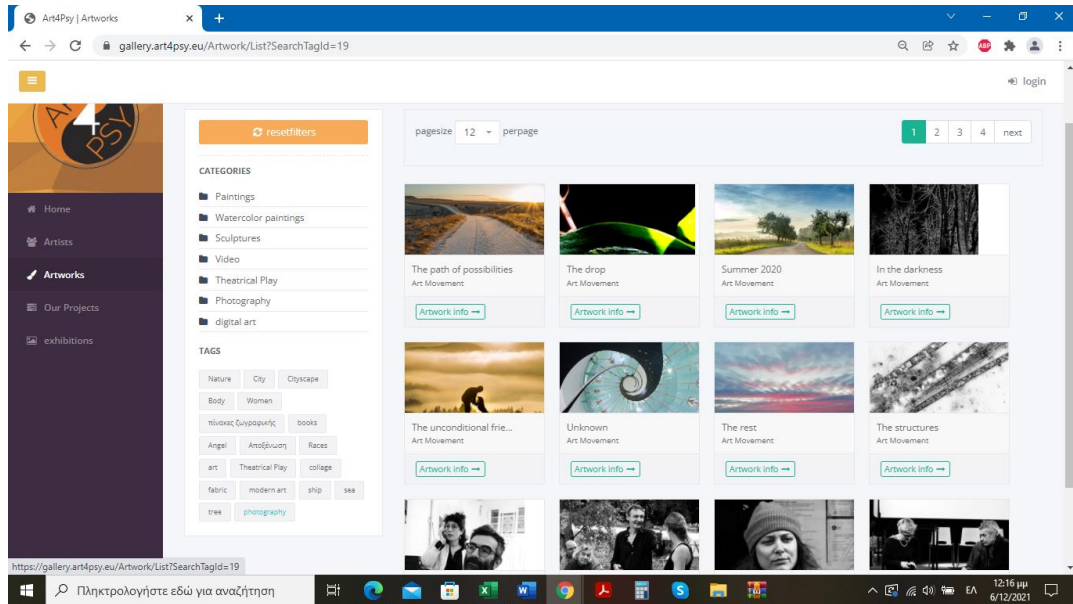

B. Για την περιήγηση στην ιστοσελίδα <https://gallery.art4psy.eu/>

1. Στην επιλογή **ARTISTS** (αριστερά στο μενού) μπορείτε να δείτε όλους τους καλλιτέχνες που εκθέτουν τα έργα τους στην πλατφόρμα. Πατώντας στο **“Information about the artist”** υπάρχουν οι εξής πληροφορίες: το όνομα του καλλιτέχνη και δίπλα, μέσα σε παρένθεση, ο Φορέας που τον υποστηρίζει, ένα σύντομο βιογραφικό και δεξιά όλα τα έργα του

Πατώντας στα έργα του καλλιτέχνη μπορείτε να δείτε επιπλέον πληροφορίες για κάθε έργο, όπως τίτλος, περιγραφή, χαρακτηριστικά

2. Στην επιλογή **ARTWORKS** (αριστερά στο μενού) μπορείτε να δείτε όλα τα έργα τέχνης που υπάρχουν στην πλατφόρμα. Εδώ μπορείτε να φιλτράρετε την επιλογή σας χρησιμοποιώντας κατηγορίες ή tags (ετικέτες). Για παράδειγμα πατώντας το tag (ετικέτα) photography θα σας εμφανιστούν μόνο οι φωτογραφίες και όχι οι πίνακες ζωγραφικής.